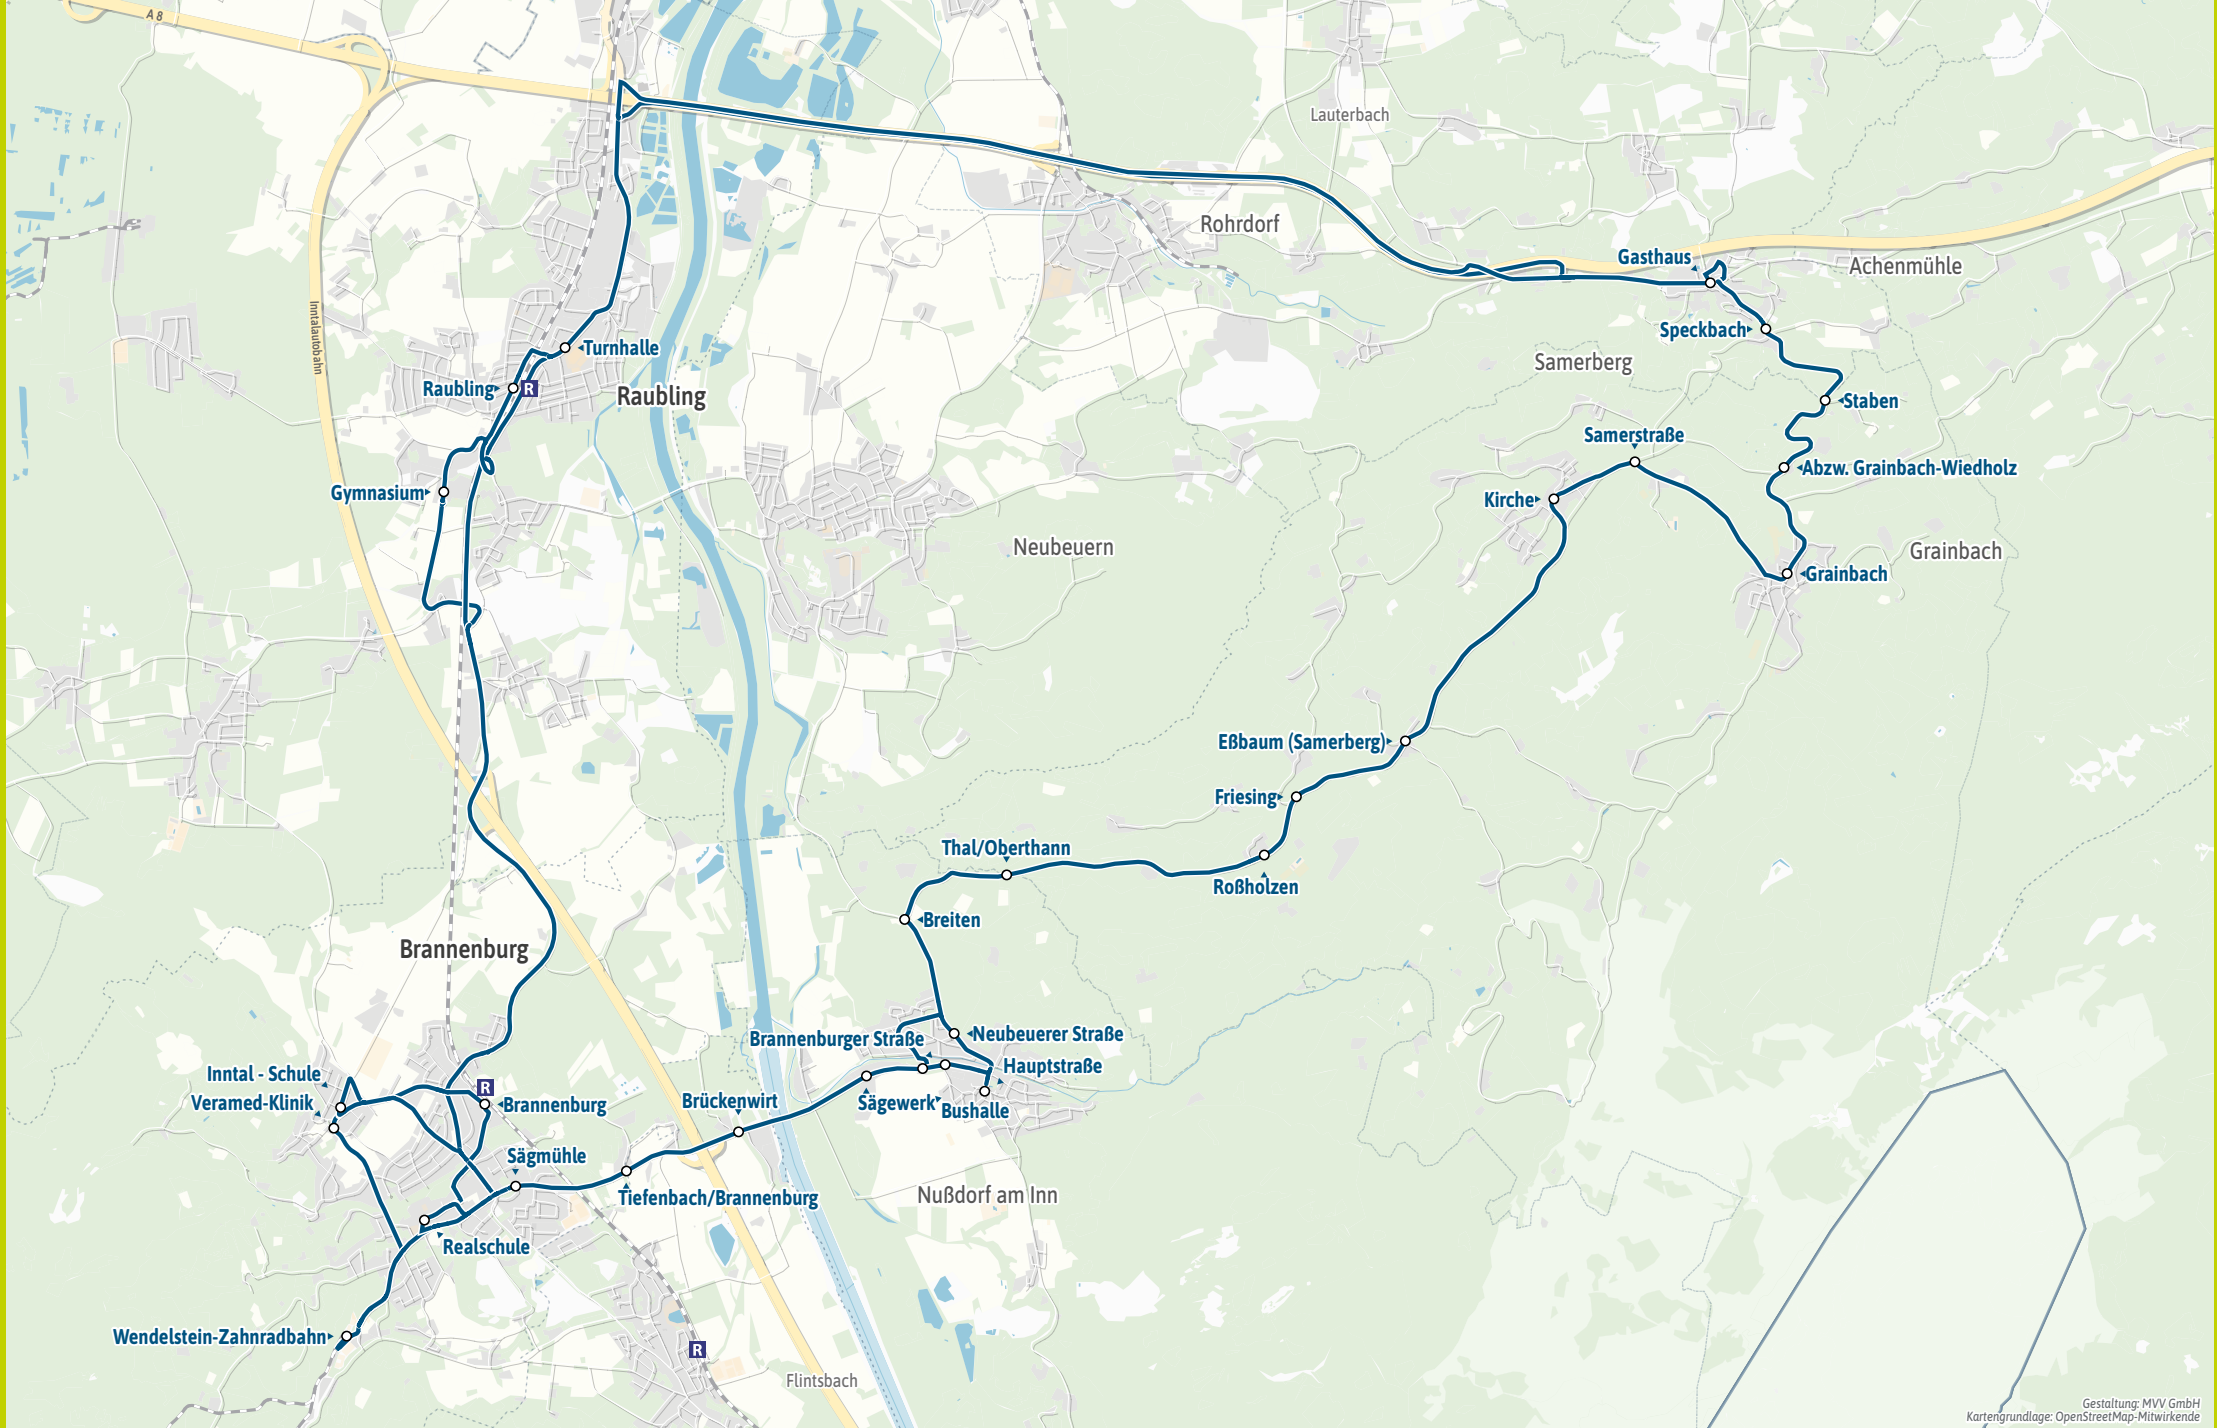

Alle Haltestellen der Linie 337

- Raubling, Turnhalle ▶ 336 338 347 348 490
- - Gymnasium ▶ 336 338 339 347 348 490
- Brannenburg, Bahnhof ▶ R | 349
- - Inntal - Schule ▶ 336 338 339 347 348
- - Veramed-Klinik
- - Mühlenstraße
- - Breitenbergstraße
- - Wendelstein-Zahnradbahn ▶ 349
- - Realschule ▶ 336 338 339 347 348
- - Realschule (Sudelfeldstr.)
- - Sägmühle ▶ 338
- Tiefenbach/Brannenburg ▶ 338
- - Brückenwirt ▶ 338
- Nußdorf am Inn, Sägewerk ▶ 338
- - Bushalle ▶ 338
- - Brannenburg Straße ▶ 338
- - Neubeuerer Straße ▶ 490
- - Hauptstraße ▶ 338 490
- Breiten ▶ 490
- Thal/Oberthann
- Roßholzen ▶ 493
- Friesing ▶ 493
- Ebbaum (Samerberg) ▶ 493
- Törwang, Kirche ▶ 493
- Samerberg, Samerstraße ▶ 493
- Grainbach ▶ 493
- - Abzw. Grainbach-Wiedholz ▶ 493
- Staben ▶ 493

Fahre zum Preis
der Streifenkarte
inklusive Kostenlimit.

Einfach swipen und losfahren – schon
ab 1,87 € in der MVV-App.

Herausgeber Minifahrplan:
Münchner Verkehrs- und Tarifverbund GmbH (MVV)
im Auftrag der Verbundlandkreise im MVV
Fahrplanstand Dezember 2025

Minifahrplan
2026

BUS 337

(Raubling ↔) Brannenburg R ↔
Nußdorf (- Achenmühle)

Münchner
Verkehrsverbund

mvv-auskunft.de
Fahrplan in Echtzeit

Streckenverlauf

337

(Raubling -) Brannenburg R - Nußdorf (- Achenmühle)

Table with columns for Zone, Verkehrshinweis, Montag - Freitag, and Samstag. It lists bus routes and departure times for various stops including Raubling, Brannenburg, Nußdorf, and Achenmühle.

Legend for symbols: S (Schultagen), F (schulfreien Tagen), N (nicht am...), VS (nur am...), RU (Rufbus: Anmeldung mind. 90min vor Fahrtbeginn erforderlich...)